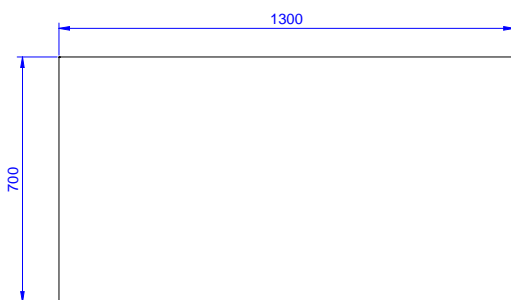

SCHVÁLENO: \_\_\_\_\_

Zepředu

Boční

Shora

### Hlavní informace

Vnější rozměry, Šířka	1300 mm
133220 (TG1300N)	
Vnější rozměry, Hloubka	700 mm
Vnější rozměry, Výška	900 mm
Síla pracovní desky	50 mm
Netto váha:	42 kg

Standard nerezový program  
 Pracovní stůl 1300mm, bez zadního límce