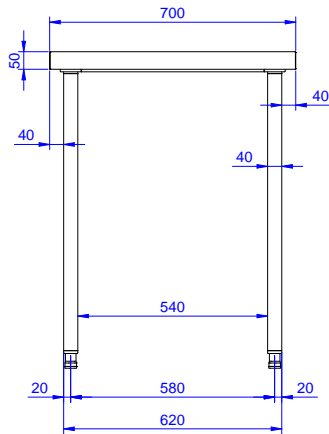

Hlavní informace

Vnější rozměry, Šířka	1300 mm
133220 (TG1300N)	
Vnější rozměry, Hloubka	700 mm
Vnější rozměry, Výška	900 mm
Síla pracovní desky	50 mm
Netto váha:	42 kg

Standard nerezový program
Pracovní stůl 1300mm, bez zadního límce

Společnost si vyhrazuje právo provádět změny v produktech bez předchozího upozornění. Všechny informace byly správné v době tisku.