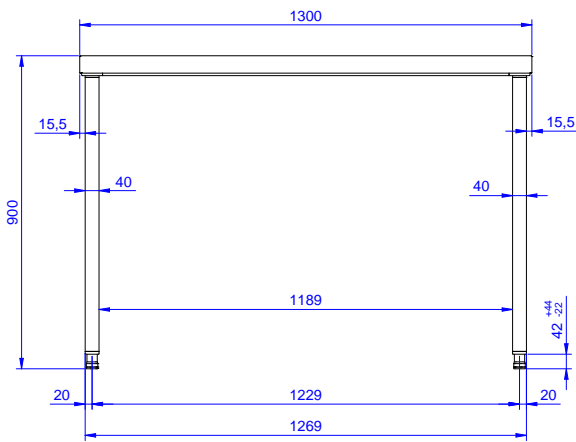

Zepředu

Boční